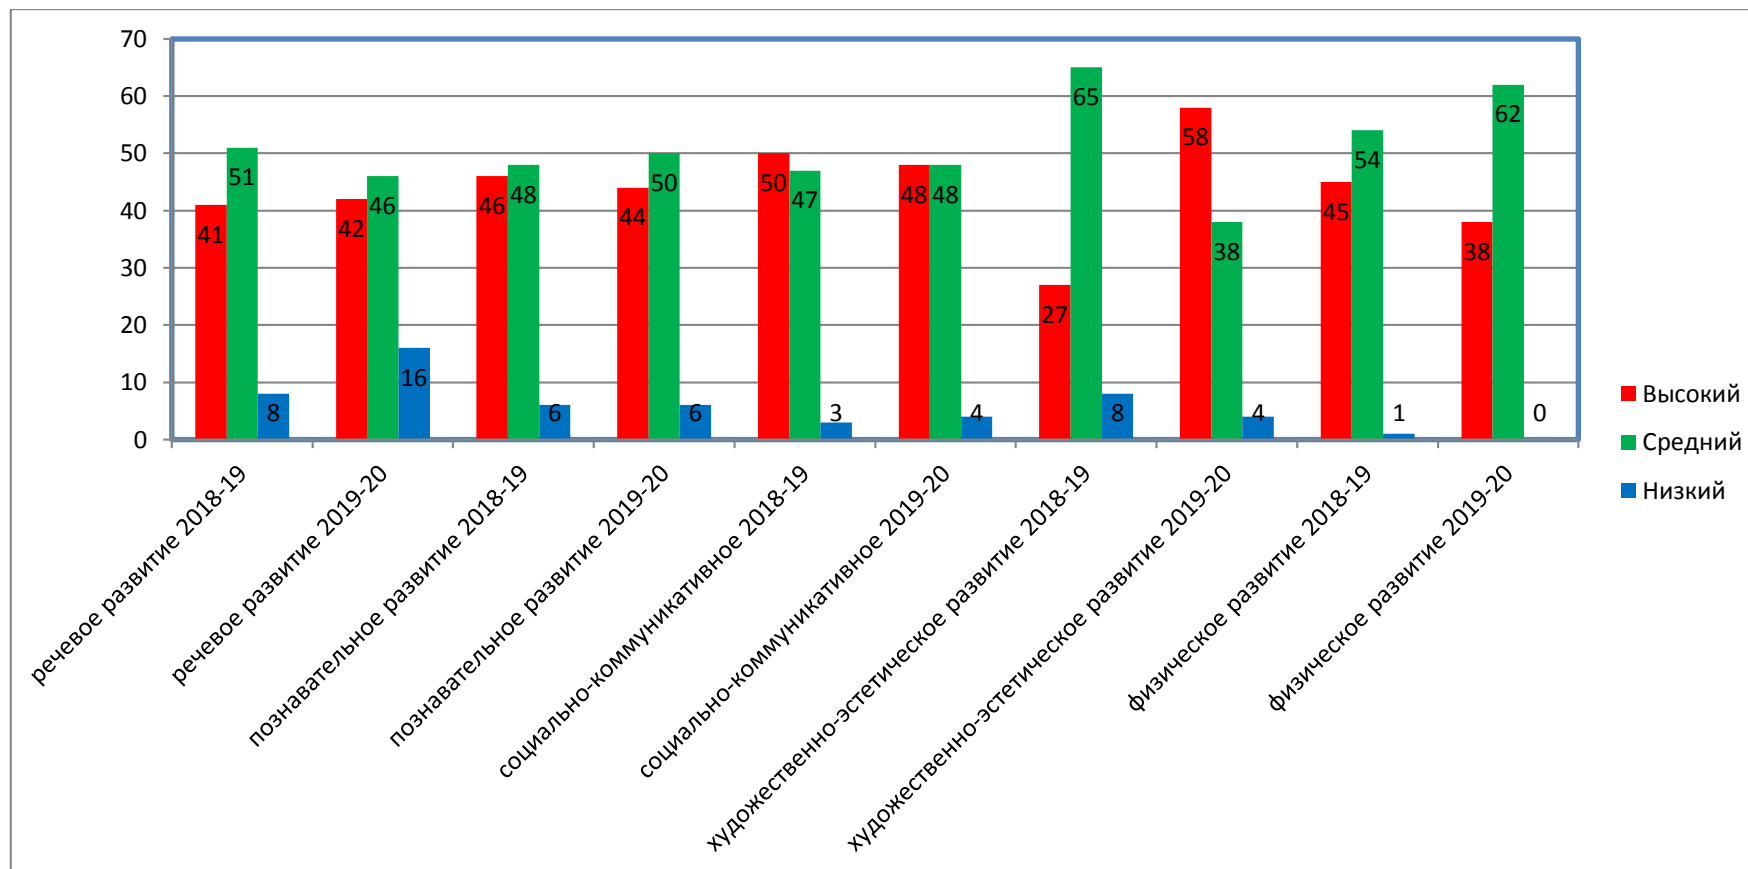

**Сравнительный мониторинг освоения программного содержания
ООП МАДОУ ЦРР-Детский сад № 29 г.Кызыла за 2018-2019, 2019-2020 учебные года**