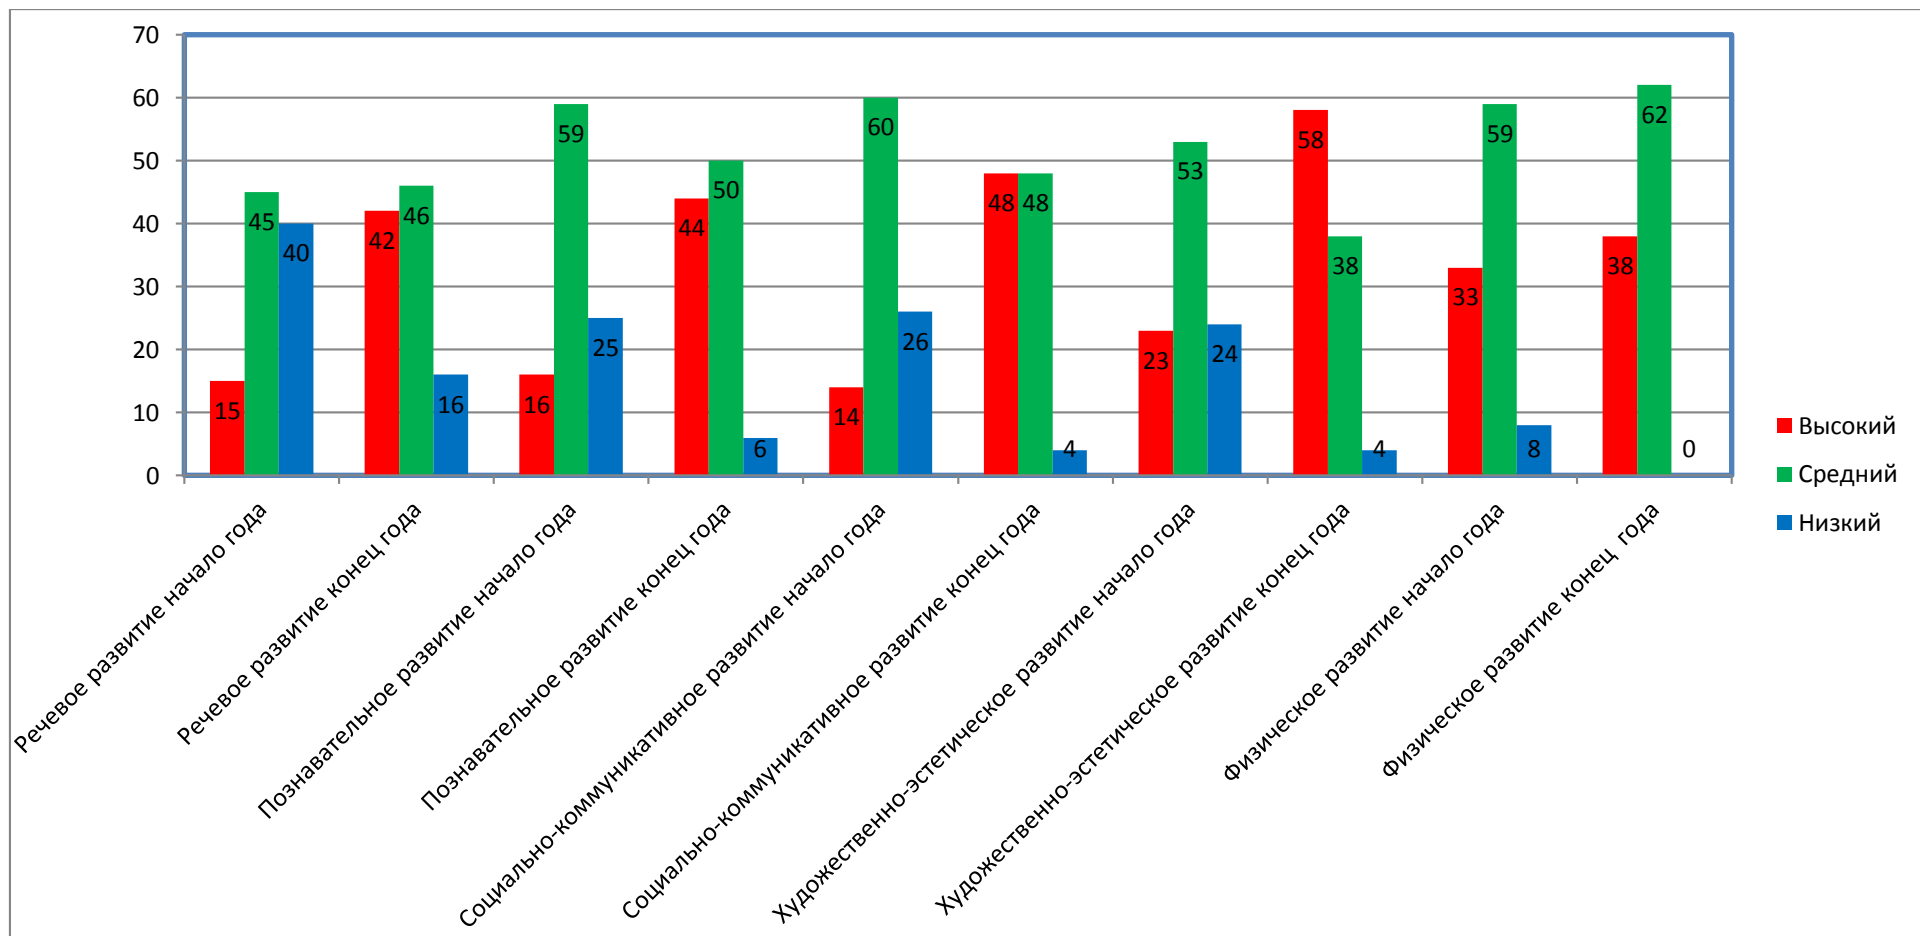

**Уровень освоения программного содержания ООП МАДОУ ЦРР-Детский сад № 29 г.Кызыла
за 2019-2020 учебный год**