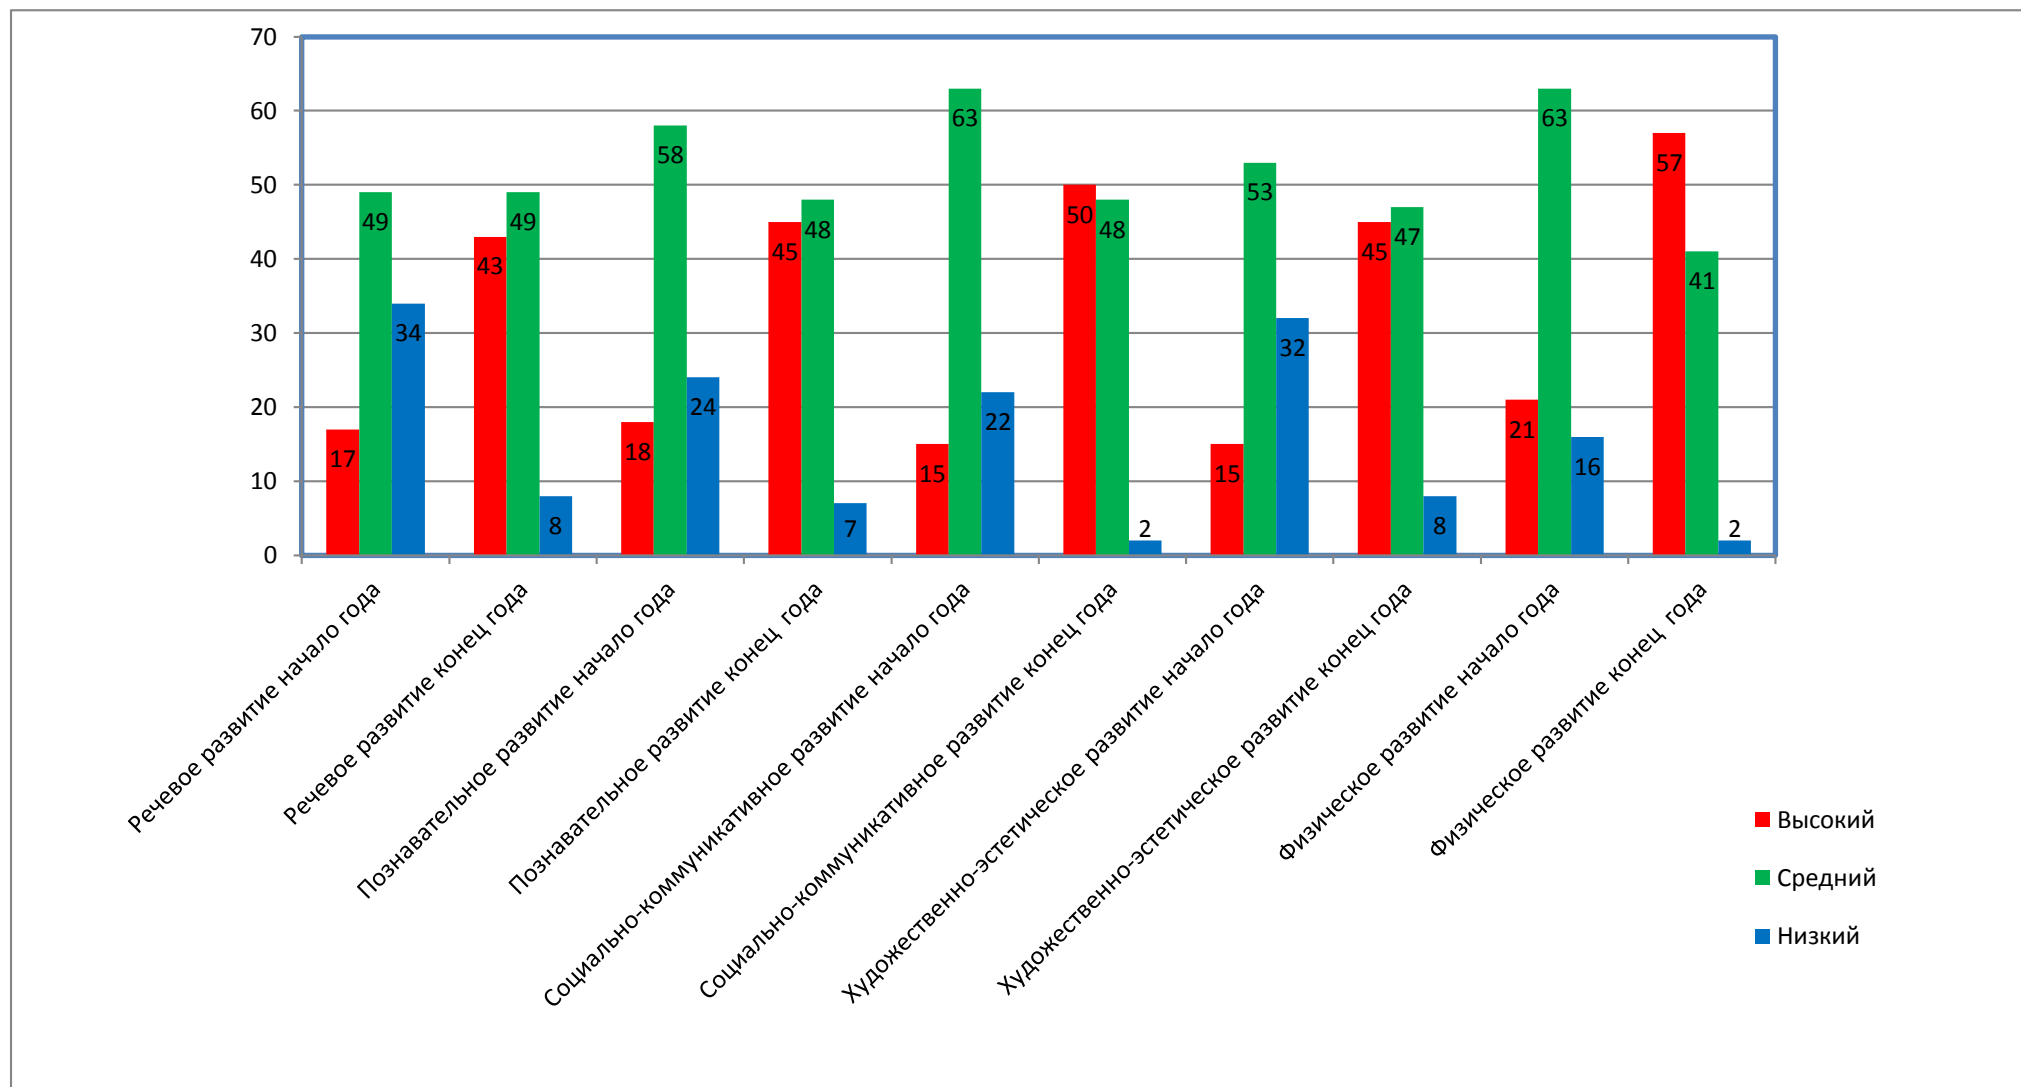

**Уровень освоения программного содержания ОП ДО МАДОУ ЦРР-Детский сад № 29 г.Кызыла
за 2022-2023 учебный год.**