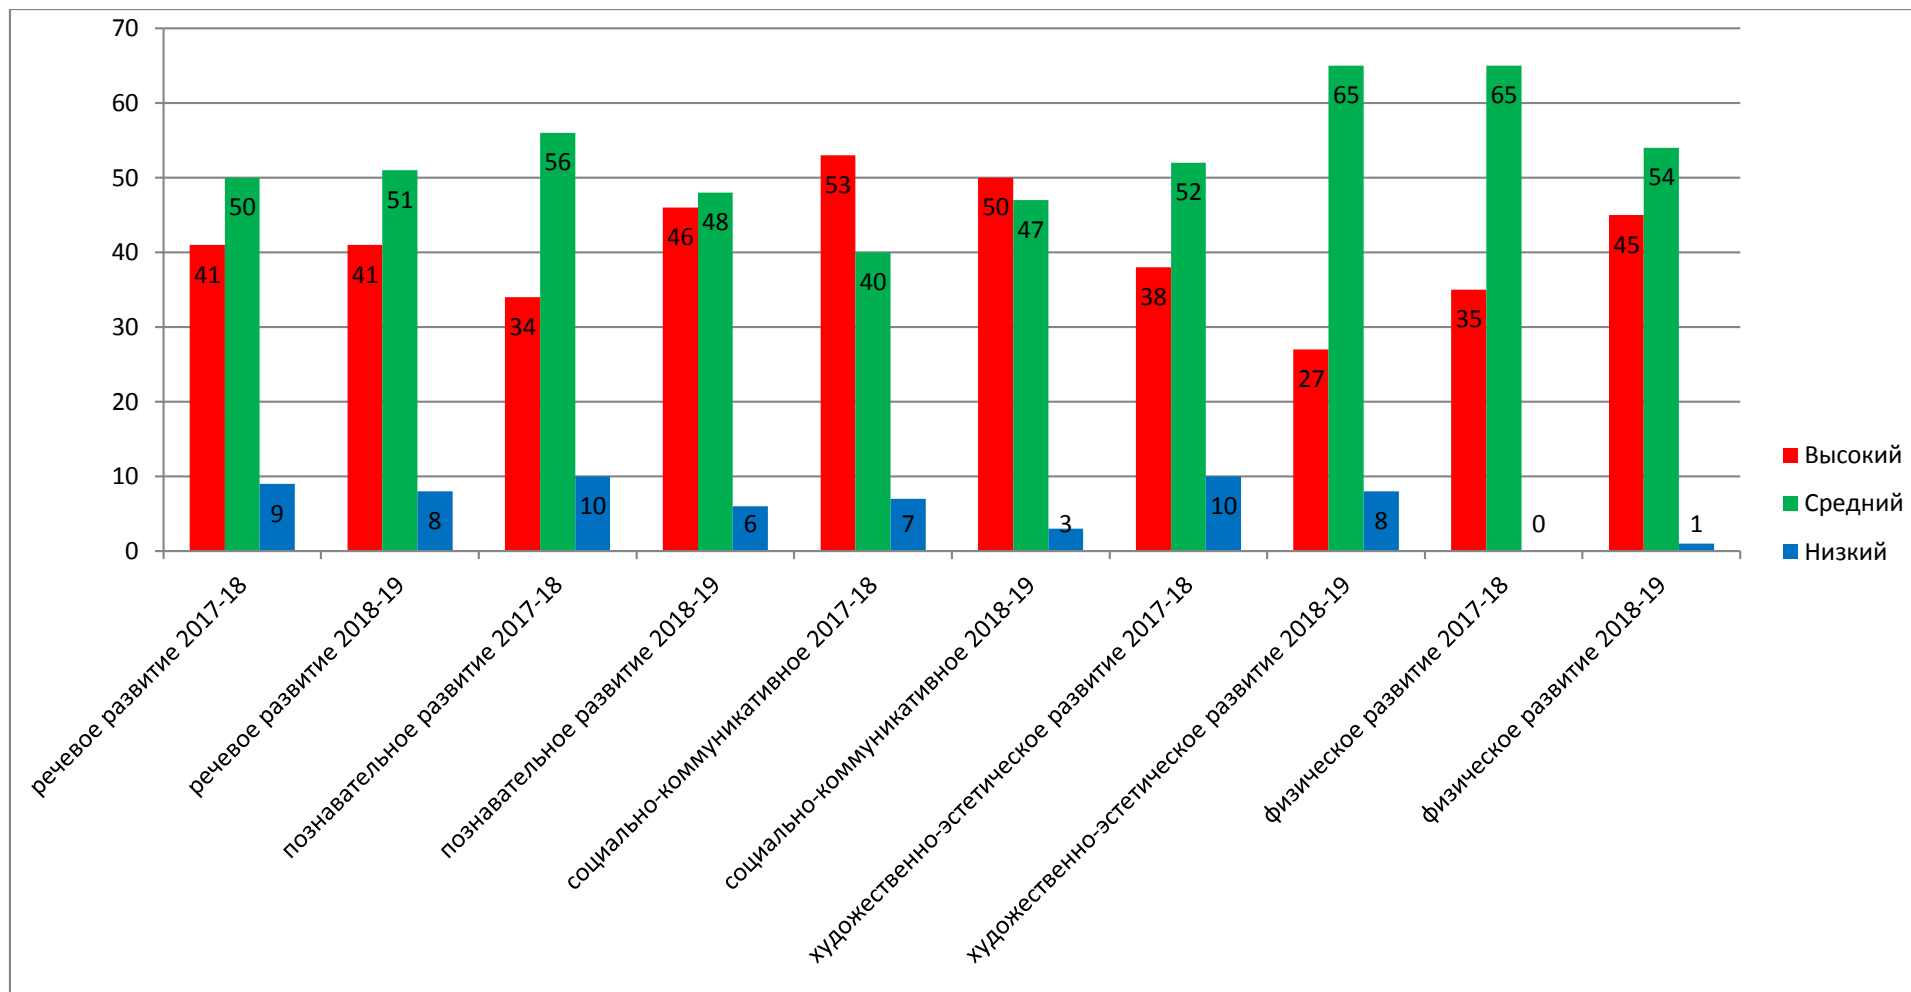

**Сравнительный мониторинг освоения программного содержания
ООП МАДОУ ЦРР-Детский сад № 29 г.Кызыла за 2017-2018, 2018-2019 учебные года**