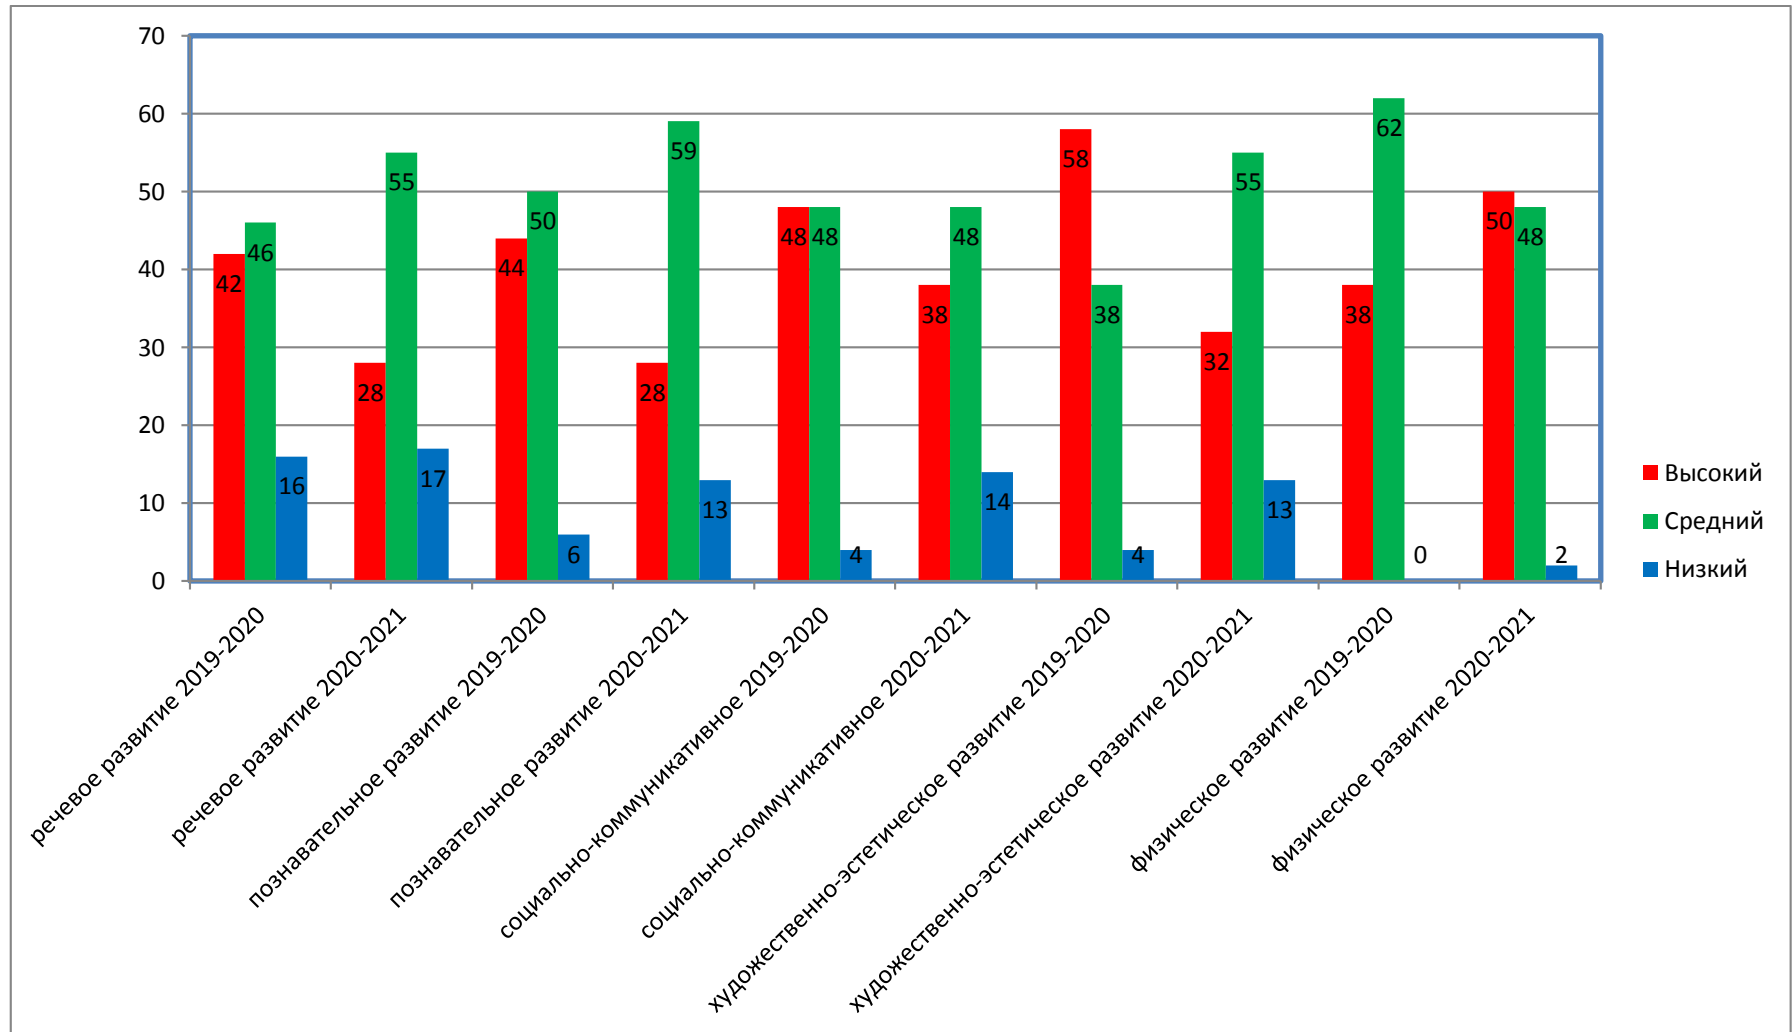

**Сравнительный мониторинг освоения программного содержания
ООП МАДОУ ЦРР-Детский сад № 29 г.Кызыла за 2019-2020, 2020-2021 учебные года**