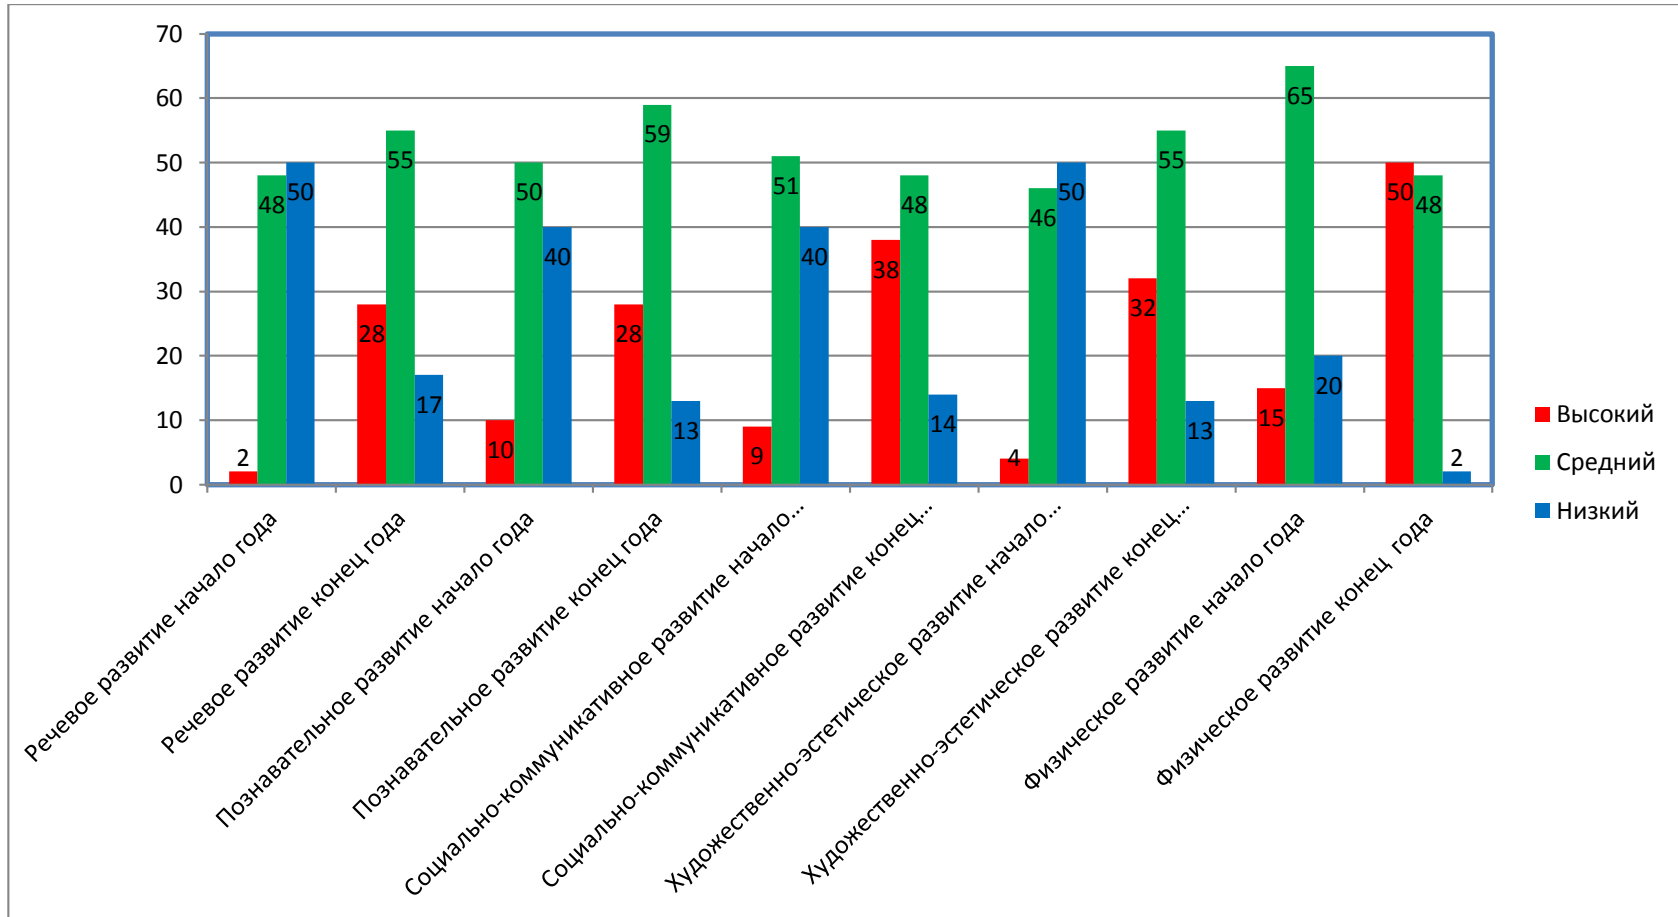

**Уровень освоения программного содержания ООП МАДОУ ЦРР-Детский сад № 29 г.Кызыла
за 2020-2021 учебный год**