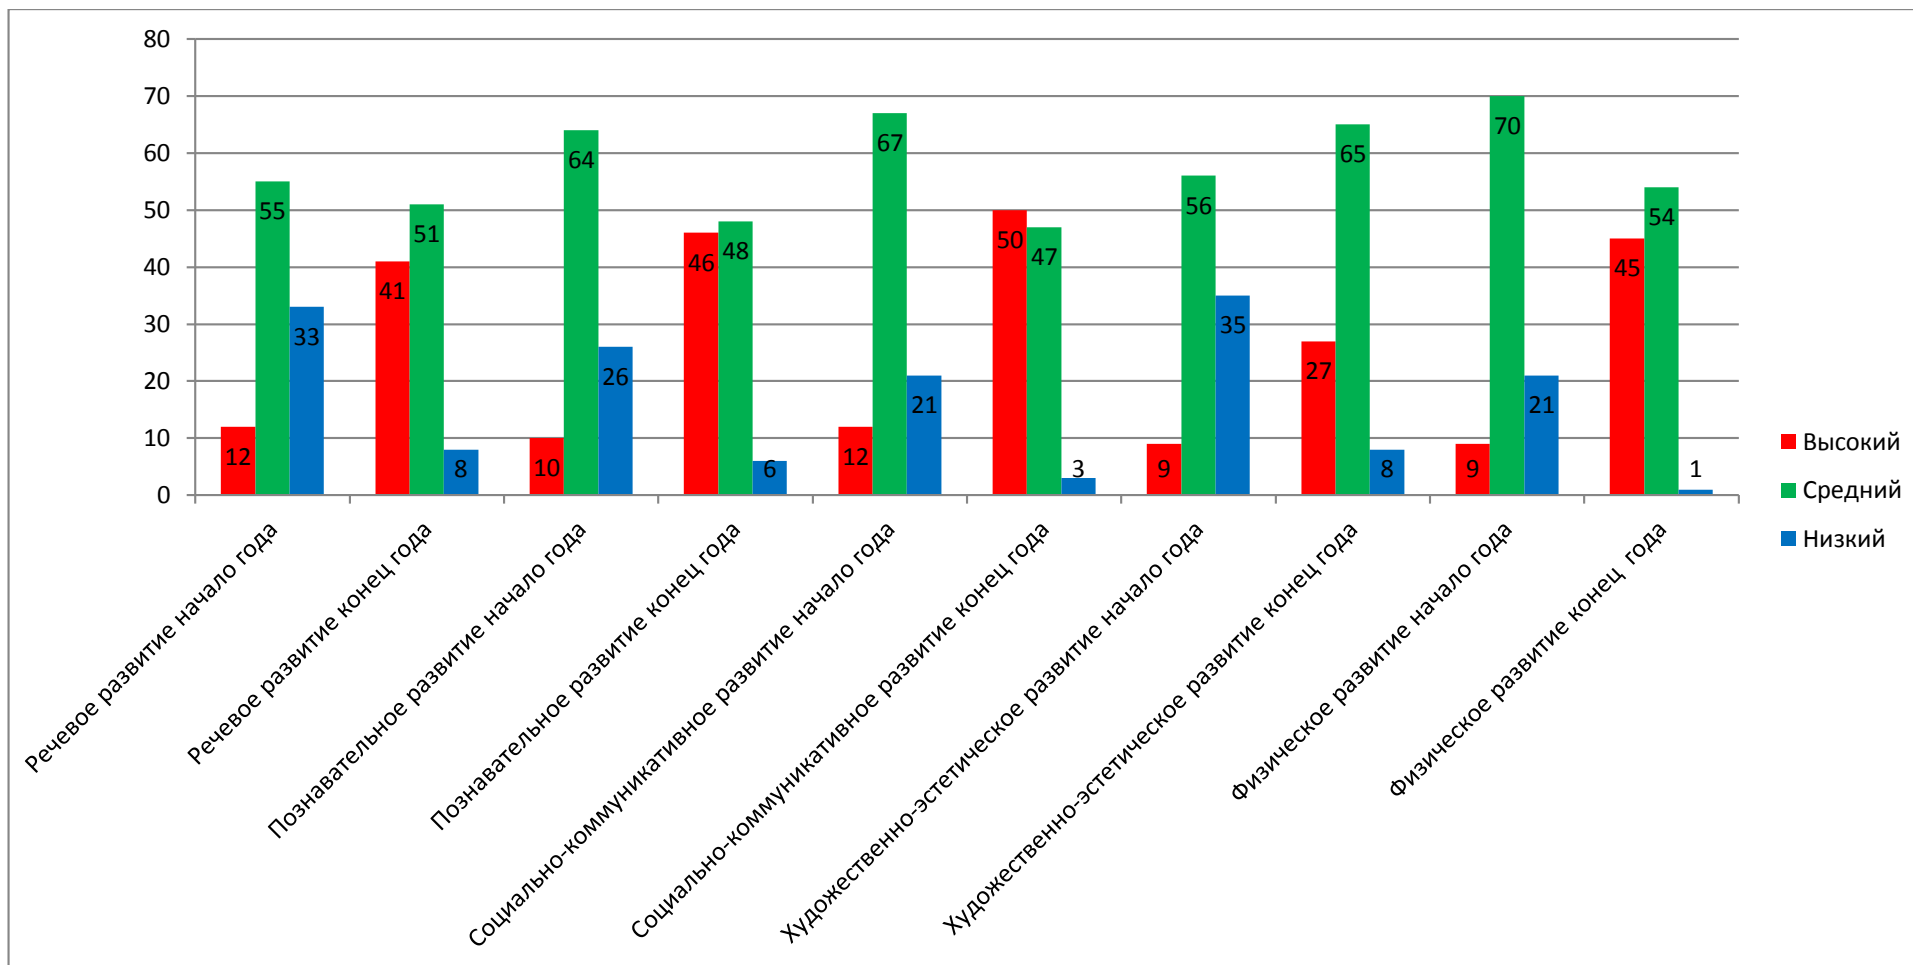

**Уровень освоения программного содержания ООП МАДОУ ЦРР-Детский сад № 29 г.Кызыла
за 2017-2018 учебный год**

**Уровень освоения программного содержания ООП МАДОУ ЦРР-Детский сад № 29 г.Кызыла
за 2018-2019 учебный год.**

**Сравнительный мониторинг освоения программного содержания
ООП МАДОУ ЦРР-Детский сад № 29 г.Кызыла за 2017-2018, 2018-2019 учебные года**

**Уровень освоения программного содержания ООП МАДОУ ЦРР-Детский сад № 29 г.Кызыла
за 2019-2020 учебный год**