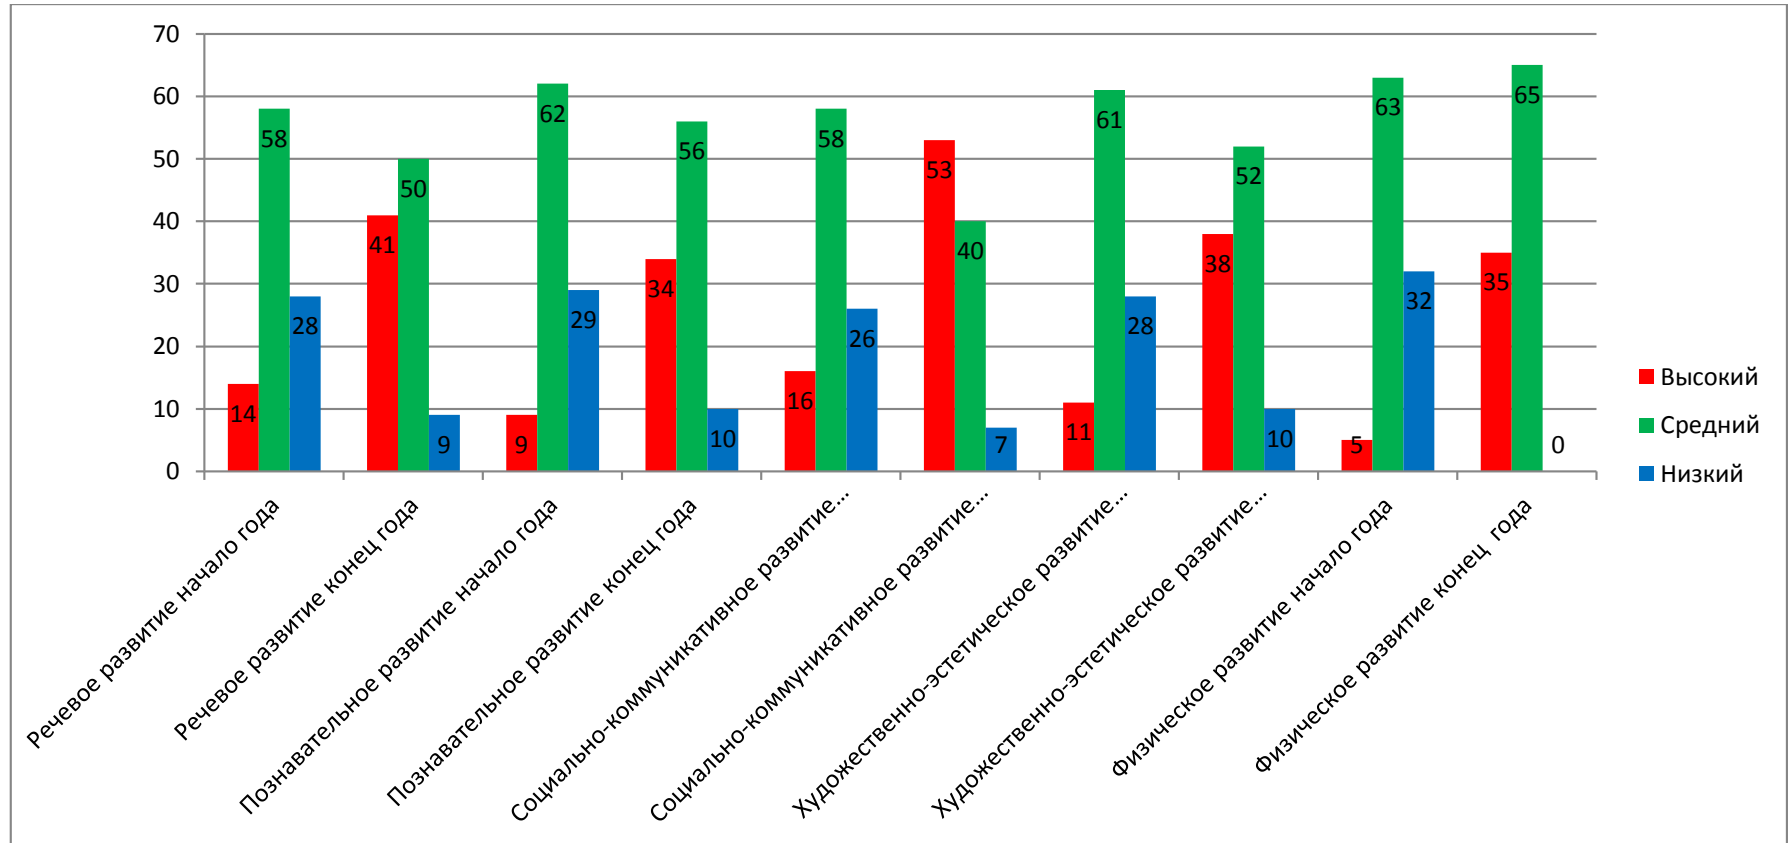

**Уровень освоения программного содержания ООП МАДОУ ЦРР-Детский сад № 29 г.Кызыла
за 2017-2018 учебный год**

**Уровень освоения программного содержания ООП МАДОУ ЦРР-Детский сад № 29 г.Кызыла
за 2018-2019 учебный год.**

**Сравнительный мониторинг освоения программного содержания
ООП МАДОУ ЦРР-Детский сад № 29 г.Кызыла за 2017-2018, 2018-2019 учебные года**

**Уровень освоения программного содержания ООП МАДОУ ЦРР-Детский сад № 29 г.Кызыла
за 2019-2020 учебный год**