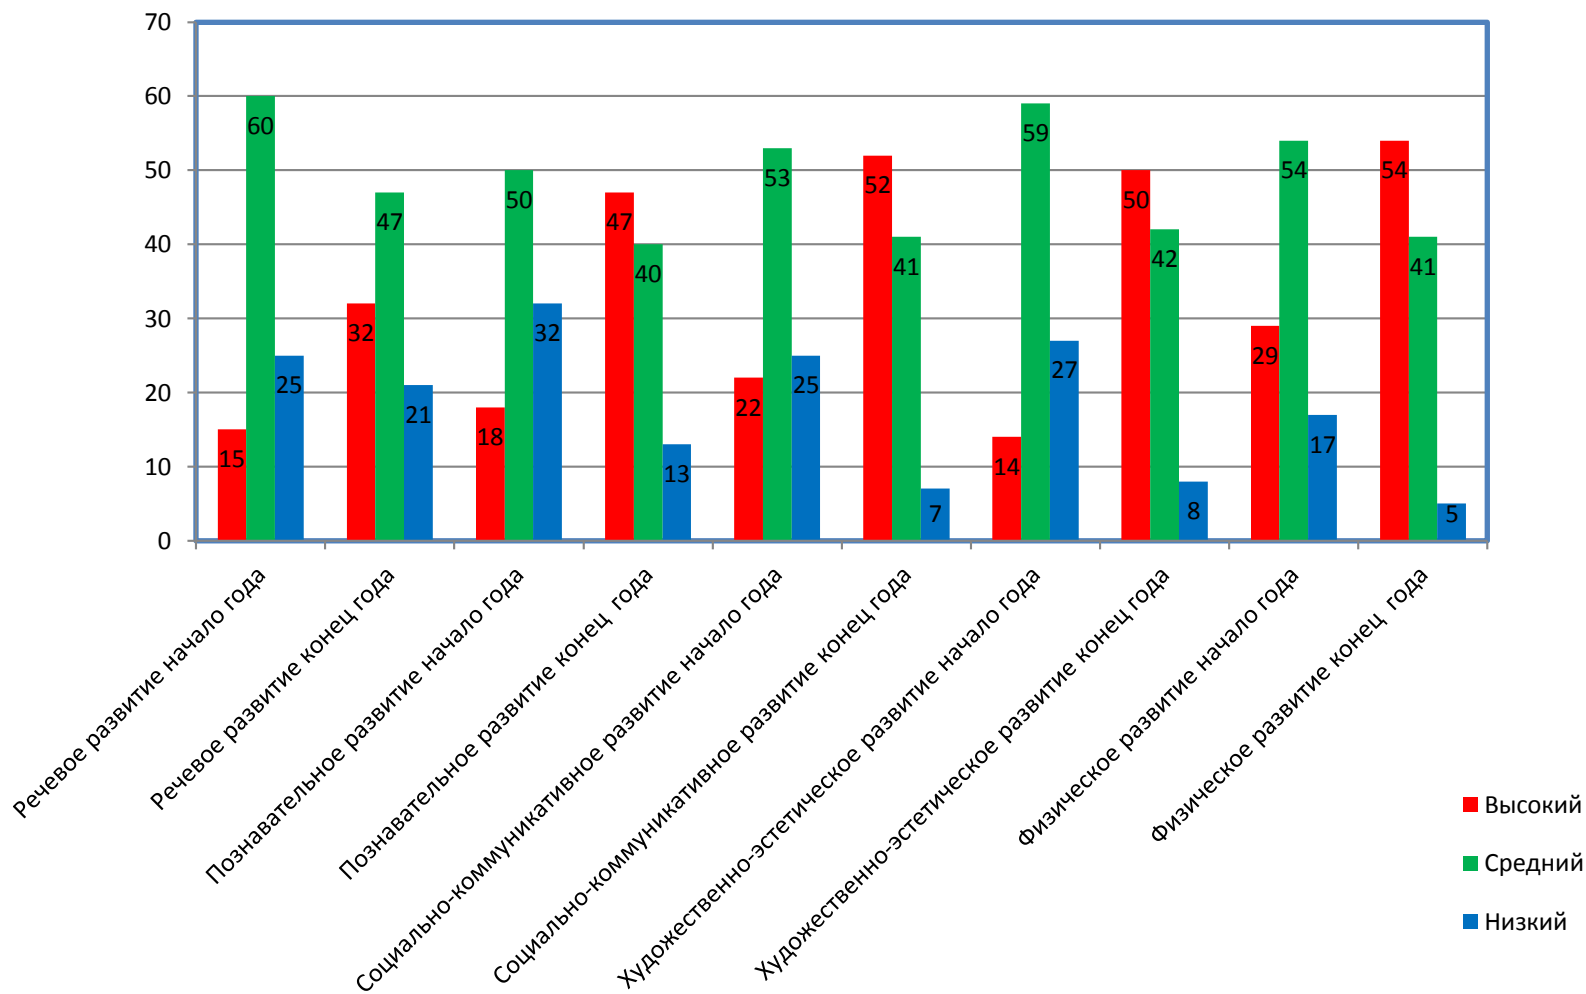

**Уровень освоения программного содержания ООП МАДОУ ЦРР-Детский сад № 29 г.Кызыла
за 2021-2022 учебный год.**